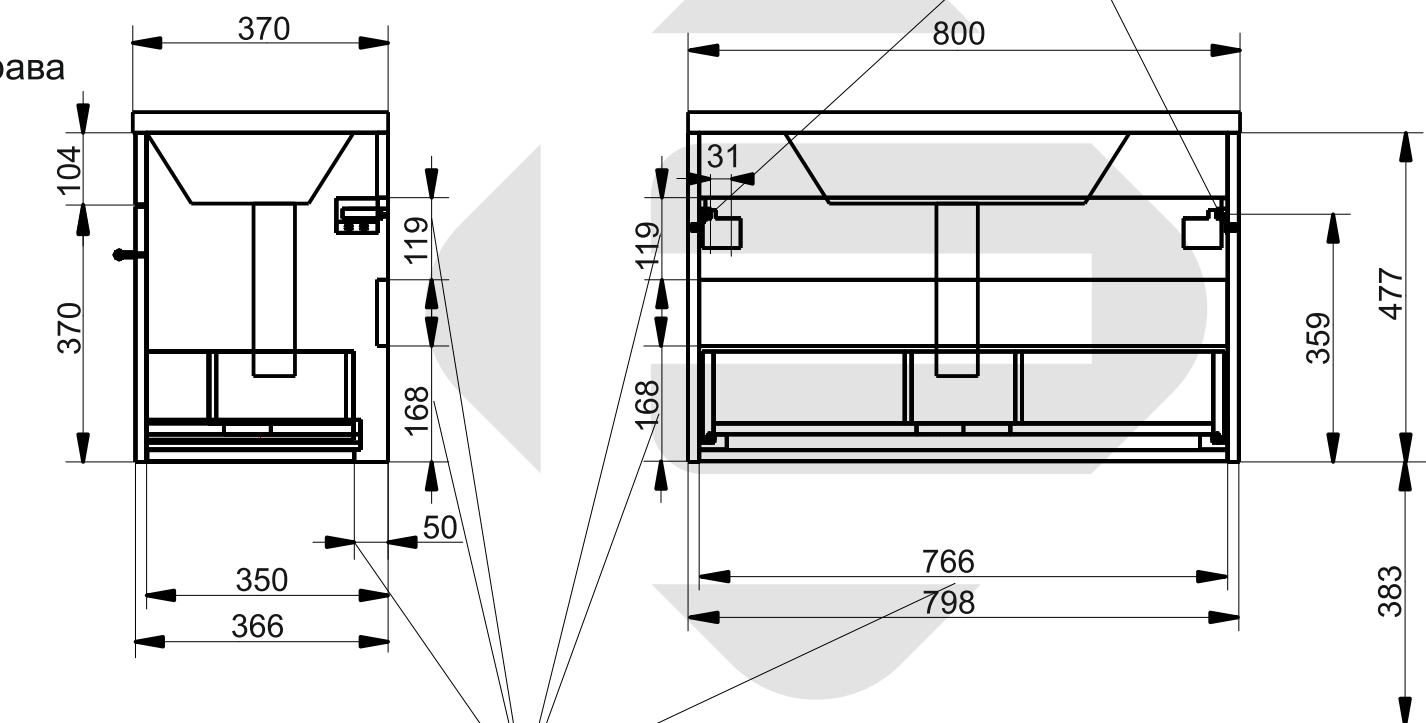

ESTET

г. Кострома, ул. Московская д. 105
тел. 8 (4942) 33 61 71

Тумба подвесная Elin 1 ящик (ШхГхВ) 798x366x477

Схема монтажа комплекта мебели
Место для подвода воды
Тумба подвесная «ELIN 80» 1 ящик

Места крепления к стене

Вид справа

Место для подвода воды

МЕБЕЛЬ ДЛЯ ВАННЫХ КОМНАТ (СЕРИЯ ELIN)

ООО «ЭСТЕТ»